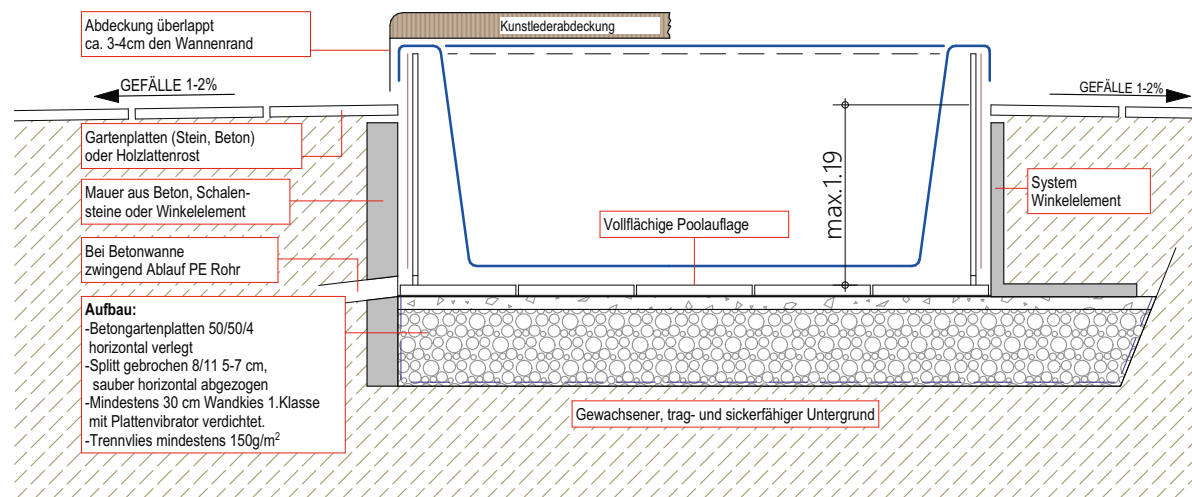

Elektrische Installation

MITAC-Schwimmpas, 3 x 400 V / AC / 16A

Der Stromanschluss ist gemäss diesem Merkblatt auszuführen. Wir benötigen mindestens 6 Meter Elektrokabel für den poolinternen Direktanschluss. Das Kabel darf nicht im Zentrum des Schwimmpas liegen, sondern muss an einer der zwei Schwimmpas-Ecken (in der Nähe der Düsen) durch uns eingeführt werden. Wir weisen Sie nochmals darauf hin, dass ein konzessionierter Elektriker in Ihrem Auftrag das Gerät – anlässlich der Inbetriebnahme – anschliessen muss. Der Arbeitsaufwand beläuft sich auf zirka 15 Minuten.

Kabel: TT 5 x 2.5 mm², 3LNPE

Die elektrische Zuleitung muss direkt am Schwimm-Spa angeschlossen werden.

Die gerätespezifischen Warnungen und Sicherheitshinweise am Schwimm-Spa und in der Installations- und Bedienungsanleitung müssen beachtet werden.

Einbauplan

Muster für ins Erdreich teilversenkte Schwimm-Spa

Alles zirka Masse. Genaue Masse müssen am gekauften Spa genommen werden.

Zu jedem Schwimm-Spa bieten wir folgende drei verschiedene Einbauvarianten: