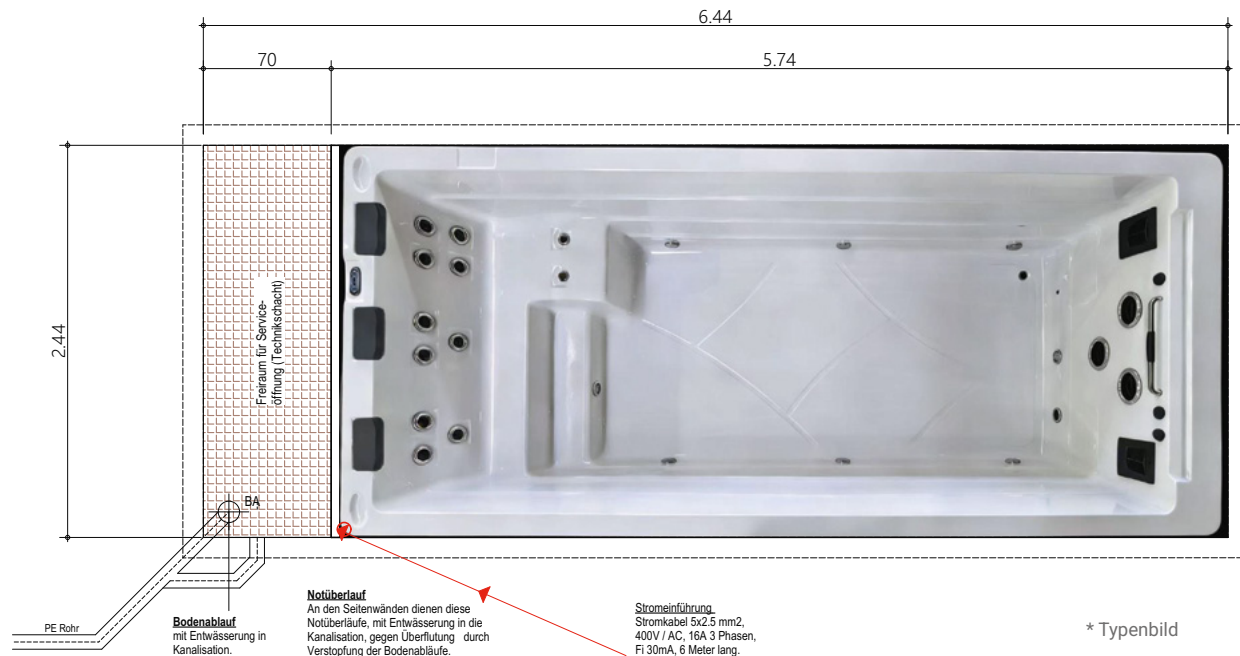

Elektrische Installation

MITAC-Schwimmpas, 3 x 400 V / AC / 16A

Der Stromanschluss ist gemäss diesem Merkblatt auszuführen. Wir benötigen mindestens 6 Meter Elektrokabel für den poolinternen Direktanschluss. Das Kabel darf nicht im Zentrum des Schwimmpas liegen, sondern muss an einer der zwei Schwimmpas-Ecken (in der Nähe der Düsen) durch uns eingeführt werden. Wir weisen Sie nochmals darauf hin, dass ein konzessionierter Elektriker in Ihrem Auftrag das Gerät – anlässlich der Inbetriebnahme – anschliessen muss. Der Arbeitsaufwand beläuft sich auf zirka 15 Minuten.

Kabel: TT 5 x 2.5 mm², 3LNPE

Die elektrische Zuleitung muss direkt am Schwimm-Spa angeschlossen werden.

Die gerätespezifischen Warnungen und Sicherheitshinweise am Schwimm-Spa und in der Installations- und Bedienungsanleitung müssen beachtet werden.

Einbauplan

Muster für ins Erdreich teilversenkte Schwimm-Spa

Alles zirka Masse. Genaue Masse müssen am gekauften Spa genommen werden.

Zu jedem Schwimm-Spa bieten wir folgende drei verschiedene Einbauvarianten: